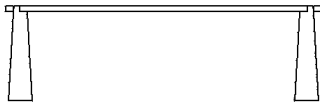

Tavolo rettangolare con quattro supporti 240 x 100 cm
 AERO10024072_

Tavolo rettangolare con quattro supporti

Altezza:	72 cm	28" 11/32 inches
Larghezza:	100 cm	28" 11/32 inches
Lunghezza:	240 cm	94" 31/64 inches
Peso:	375 kg	827 lbs
Confezione:	piano cm 80 x 265 x 130H - gambe cm 70 x 85 x 35H	top 31" 1/2 x 104" 21/64 x 51" 3/16H - legs 27" 9/16 x 33" 15/32 x 13" 25/32H inches
Peso della confezione:	468 kg	1031 lbs