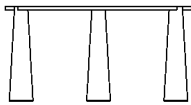

Tavolo triangolare con tre supporti 142 x 135  
 cm  
 AERO14213572\_

Tavolo triangolare con tre supporti.

Altezza: 72 cm 28" 11/32 inches

Larghezza: 135 cm 53" 5/32 inches

Lunghezza: 142 cm 53" 5/32 inches

Peso: 190 kg 419 lbs

Confezione: piano 80 x 167 x 165H - top 31" 1/2 x 65" 3/4 x 64"  
 gambe cm 70 x 85 x 35H 64/64H - legs 27" 9/16 x 33"  
 15/32 x 13" 25/32H inches

Peso della confezione: 255 kg 563 lbs