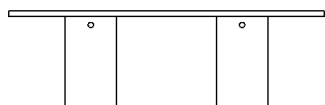

Tavolo rettangolare con due supporti 240 x 90 cm
 AINC90240722_

Tavolo rettangolare con due supporti.

Altezza:	72 cm	28" 11/32 inches
Larghezza:	90 cm	35" 7/16 inches
Lunghezza:	240 cm	94" 31/64 inches
Peso:	425 kg	938 lbs
Confezione:	piano cm 80 x 280 x 140H - gambe cm 90 x 60 x 60H	top 31" 1/2 x 110" 15/64 x 55" 1/8H - legs 47" 11/4 x 23" 5/8 x 23" 5/8H inches
Peso della confezione:	505 kg	1114 lbs