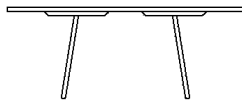

Tavolo rettangolare con due supporti 180 x 80 cm
 AASL8018072_

Tavolo rettangolare con due supporti.

Altezza:	72 cm	28" 11/32 inches
Larghezza:	80 cm	31" 1/2 inches
Lunghezza:	180 cm	70" 55/64 19 inches
Peso:	193 kg	425 lbs
Confezione:	piano cm 80 x 205 x 170H - gambe cm 60 x 85 x 20H	top 31" 1/2 x 80" 45/64 x 33" 15/32H - legs 23" 5/8 x 33" 15/32 x 7" 7/8H inches
Peso della confezione:	278 kg	613 lbs