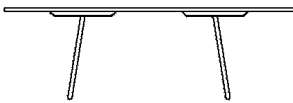

Tavolo rettangolare con due supporti 220 x
 80 cm
 AASL8022072_

Tavolo rettangolare con due supporti.

Finiture

Bianco di Carrara

Nero Marquina

Verde Alpi

Emperador dark

Grigio Carnico

Materiali

Marmo

| | | |
|------------------------|---|--|
| Altezza: | 72 cm | 28" 11/32 inches |
| Larghezza: | 80 cm | 31" 1/2 inches |
| Lunghezza: | 220 cm | 86" 39/64 inches |
| Peso: | 219 kg | 483 lbs |
| Confezione: | piano cm 80 x 245 x 170H - gambe cm 60 x 85 x 20H | top 31" 1/2 x 96" 29/64 x 33" 15/32H - legs 23" 5/8 x 33" 15/32 x 7" 7/8H inches |
| Peso della confezione: | 309 kg | 681 lbs |