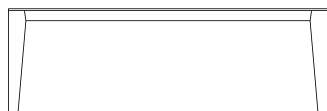

Tavolo rettangolare 220 x 90 cm

**Materiali:** Legno

**Finiture**

-  Legno  
Rovere scuro
-  Legno  
Rovere bruno
-  Legno  
Rovere naturale

**Misure**

Altezza:	72 cm	28" 11/32 inches
Larghezza:	90 cm	35" 7/16 inches
Lunghezza:	220 cm	86" 39/64 inches

**Descrizione**

Tavolo rettangolare