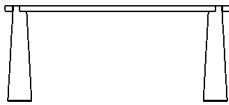

Tavolo quadrato con quattro supporti 170 x 170 cm
 AERO17017072_

Finiture

-  Bianco di Carrara
-  Nero Marquina
-  Emperador dark
-  Grigio Carnico
-  Verde Alpi
-  Travertino

Materiali

-  Marmo

Tavolo quadrato con quattro supporti

Altezza: 72 cm 28" 11/32 inches

Larghezza: 170 cm 66" 59/64 inches

Lunghezza: 170 cm 66" 59/64 inches

Peso: 428 kg 944 lbs

Confezione: piano cm 80 x 195 x 200H - gambe cm 70 x 85 x 35H top 31" 1/2 x 76" 49/54 x 78" 47/64H - legs 27" 9/16 x 33" 15/32 x 13" 25/32H inches