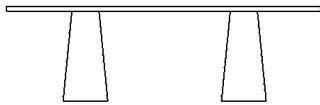

Tavolo ovale con due supporti 240 x 120 cm
 AERO12024072_

Tavolo ovale con due supporti

Altezza: 72 cm 28" 11/32 inches

Larghezza: 120 cm 47" 1/4 inches

Lunghezza: 240 cm 94" 31/64 inches

Peso: 442 kg 973 lbs

Confezione: piano cm 80 x 265 x 150H - gambe cm 90 x 80 x 50H top 31" 1/2 x 104" 21/64 x 59" 1/16H - legs 35" 7/16 x 31" 1/2 x 19" 11/16H inches

Peso della confezione: 526 kg 1160 lbs

Finiture

-  Emperador dark
-  Grigio Carnico
-  Bianco di Carrara
-  Nero Marquina
-  Verde Alpi
-  Travertino