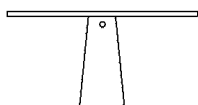

Tavolo tondo con un supporto ø 145 cm
 AERO14572_

Tavolo tondo con un supporto

Finiture

Nero Marquina

Emperador dark

Verde Alpi

Grigio Carnico

Bianco di Carrara

Travertino

Materiali

Marmo

Altezza:	72 cm	28" 11/32 inches
Diametro:	145 cm	57" 3/32 inches
Peso:	287 kg	633 lbs
Confezione:	piano cm 80 x 170 x 175H - gambe cm 50 x 80 x 50H	top - 31" 1/2 x 66" 59/64 x 68" 57/64H - legs 19" 11/16 x 31" 1/2 x 19" 11/16H inches
Peso della confezione:	362 kg	798 lbs