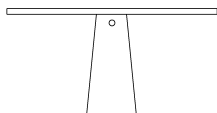

Tavolo tondo ø 145 cm

Materiali: Marmo

Finiture

-  Marmo Nero Marquina
-  Marmo Emperador dark
-  Marmo Verde Alpi
-  Marmo Grigio Carnico
-  Marmo Bianco di Carrara
-  Marmo Travertino

Misure

Altezza:	72 cm	28" 11/32 inches
Diametro:	145 cm	57" 3/32 inches
Peso:	287 kg	633 lbs
Confezione:	piano cm 80 x 170 x 175H - gambe cm 50 x 80 x 50H	top - 31" 1/2 x 66" 59/64 x 68" 57/64H - legs 19" 11/16 x 31" 1/2 x 19" 11/16H inches
Peso della confezione:	362 kg	798 lbs

Descrizione

Tavolo tondo con un supporto tronco conico incastrato nel piano, realizzato in marmo.