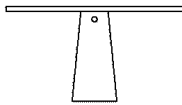

Tavolo tondo con un supporto ø 135 cm
 AERO13572_

Finiture

-  Grigio Carnico
-  Bianco di Carrara
-  Emperador dark
-  Verde Alpi
-  Nero Marquina
-  Travertino

Materiali

-  Marmo

Tavolo tondo con un supporto

| | | |
|------------------------|---|---|
| Altezza: | 72 cm | 28" 11/32 inches |
| Diametro: | 135 cm | 53" 5/32 inches |
| Peso: | 264 kg | 581 lbs |
| Confezione: | piano cm 80 x 160 x 165H - gambe cm 50 x 80 x 50H | top 31" 1/2 x 62" 63/64 x 64" 64/64H - legs 19" 11/16 x 31" 1/2 x 19" 11/16H inches |
| Peso della confezione: | 333 kg | 734 lbs |