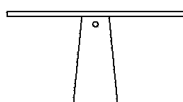

Tavolo tondo con un supporto 135 cm  
 AERO13572\_

**Finiture**

-  Grigio Carnico
-  Bianco di Carrara
-  Emperador dark
-  Verde Alpi
-  Nero Marquina
-  Travertino

**Materiali**

-  Marmo

Tavolo tondo con un supporto

Altezza:	72 cm	28" 11/32 inches
Diametro:	135 cm	53" 5/32 inches
Peso:	264 kg	581 lbs
Confezione:	piano cm 80 x 160 x 165H - gambe cm 50 x 80 x 50H	top 31" 1/2 x 62" 63/64 x 64" 64/64H - legs 19" 11/16 x 31" 1/2 x 19" 11/16H inches
Peso della confezione:	333 kg	734 lbs