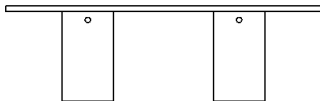

Tavolo rettangolare con due supporti 240 x 90 cm AINC90240722_

Tavolo rettangolare con due supporti.

Altezza: 72 cm 28" 11/32 inches

Larghezza: 90 cm 35" 7/16 inches

Lunghezza: 240 cm 94" 31/64 inches

Peso: 425 kg 938 lbs

Confezione: piano cm 80 x 280 x 140H - gambe cm 90 x 60 x 60H top 31" 1/2 x 110" 15/64 x 55" 1/8H - legs 47" 11/4 x 23" 5/8 x 23" 5/8H inches

Peso della confezione: 505 kg 1114 lbs

Finiture

Nero Marquina