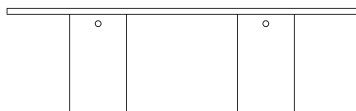

Tavolo rettangolare 240 x 90 cm

Misure

Altezza:	72 cm	28" 11/32 inches
Larghezza:	90 cm	35" 7/16 inches
Lunghezza:	240 cm	94" 31/64 inches
Peso:	425 kg	938 lbs
Confezione:	piano cm 80 x 280 x 140H - gambe cm 90 x 60 x 60H	top 31" 1/2 x 110" 15/64 x 55" 1/8H - legs 47" 11/4 x 23" 5/8 x 23" 5/8H inches
Peso della confezione:	505 kg	1114 lbs

Materiali: Marmo, Pietra

Descrizione

Tavolo rettangolare con due supporti squadrati incastrati nel piano, realizzato in marmo o in pietra.

Finiture

-  Marmo Nero Marquina
-  Marmo Bianco di Carrara
-  Pietra Pietra serena
-  Marmo Travertino