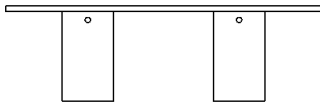

Tavolo rettangolare con due supporti 240 x 90 cm
 AINC90240722_

Tavolo rettangolare con due supporti.

Altezza:	72 cm	28" 11/32 inches
Larghezza:	90 cm	35" 7/16 inches
Lunghezza:	240 cm	94" 31/64 inches
Peso:	425 kg	938 lbs
Confezione:	piano cm 80 x 280 x 140H - gambe cm 90 x 60 x 60H	top 31" 1/2 x 110" 15/64 x 55" 1/8H - legs 47" 11/4 x 23" 5/8 x 23" 5/8H inches
Peso della confezione:	505 kg	1114 lbs