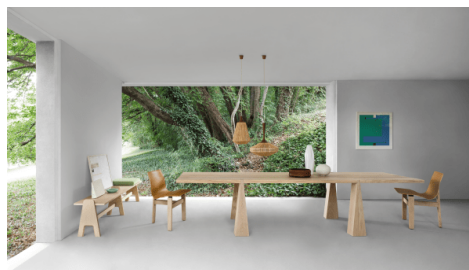

Tavolo rettangolare 320 x 90 cm

Materiali: Legno

Finiture

-  Legno
Rovere scuro
-  Legno
Rovere bruno
-  Legno
Rovere naturale

Misure

Altezza:	72 cm	28" 11/32 inches
Larghezza:	90 cm	35" 7/16 inches
Lunghezza:	320 cm	125" 63/64 inches

Descrizione

Tavolo rettangolare con quattro supporti squadrati incastrati nel piano, realizzato in rovere.