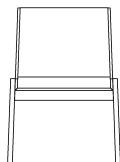

Sedia senza braccioli 58 x 58 x h 81 cm

**Materiali:** Legno

**Finiture**

-  Legno  
Rovere scuro
-  Legno  
Rovere bruno
-  Legno  
Rovere naturale

**Misure**

Altezza:	81 cm	31" 57/64 inches
Larghezza:	58 cm	22" 53/64 inches
Lunghezza:	58 cm	22" 53/64 inches

**Descrizione**

Sedia senza braccioli e rivestimento di serie. Rivestimento della seduta e dello schienale con cuscini in cotone disponibili in otto differenti tonalità. Struttura realizzata in multistrati di betulla con finitura in rovere.