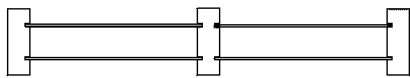

Composizione doppia - L 452,4 H 75 cm  
 ALIC003\_

**Finiture**

-  Emperador dark
-  Verde Alpi
-  Grigio Carnico
-  Bianco di Carrara
-  Nero Marquina

**Materiali**

-  Marmo

Composizioni predefinite.

Altezza: 75 cm 29" 17/32 inches

Lunghezza: 452,4 cm 93" 31/32 inches

agape.products.depth: 35 cm 13" 25/32 inches