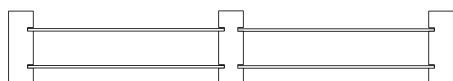

Composizione doppia - L 452,4 H 75 cm

Materiali: Marmo

Finiture

-  Marmo Emperador dark
-  Marmo Verde Alpi
-  Marmo Grigio Carnico
-  Marmo Bianco di Carrara
-  Marmo Nero Marquina

Misure

Altezza:	75 cm	29" 17/32 inches
Lunghezza:	452,4 cm	93" 31/32 inches
Profondità:	35 cm	13" 25/32 inches

Descrizione

Sistema formato da elementi portanti cilindrici e da ripiani fissati in appositi incastri, realizzata in marmo. Libreria composta da tre elementi verticali e quattro ripiani.