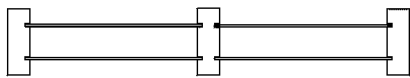

Composizione doppia - L 452,4 H 75 cm
 ALIC003_

Finiture

-  Emperador dark
-  Verde Alpi
-  Grigio Carnico
-  Bianco di Carrara
-  Nero Marquina

Materiali

-  Marmo

Composizioni predefinite.

Altezza: 75 cm 29" 17/32 inches

Lunghezza: 452,4 cm 93" 31/32 inches

agape.products.depth: 35 cm 13" 25/32 inches