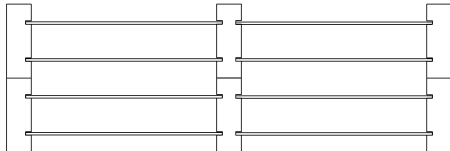

Composizione doppia - L 452,4 H 150 cm

**Materiali:** Marmo

**Finiture**

-  Marmo Emperador dark
-  Marmo Verde Alpi
-  Marmo Grigio Carnico
-  Marmo Bianco di Carrara
-  Marmo Nero Marquina

**Misure**

Altezza:	150 cm	59" 1/16 inches
Lunghezza:	452,4 cm	93" 31/32 inches
Profondità:	35 cm	13" 25/32 inches

**Descrizione**

Sistema formato da elementi portanti cilindrici e da ripiani fissati in appositi incastri, realizzata in marmo. Libreria composta da sei elementi verticali e otto ripiani.