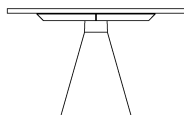

Tavolo quadrato 120 x 120 cm

Misure

Altezza:	73 cm	28" 47/64 inches
Larghezza:	120 cm	47" 1/4 inches
Lunghezza:	120 cm	47" 1/4 inches
Peso:	138 kg	304 lbs
Peso della confezione:	181 kg	399 lbs

Descrizione

Tavolo quadrato 120 x 120 cm con un supporto tronco conico in cemento, struttura a croce in acciaio verniciato nero. Piano disponibile in vetro fumè (sp. 10mm) o in multistrato di betulla, con bordo a vista e top lastronato in rovere Slovenia in diverse finiture o rivestito in linoleum Forbo in diversi colori.