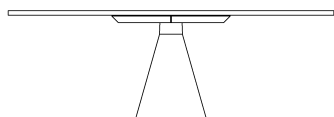

Tavolo ovale 120 x 220 cm

**Materiali:** Legno, Forbo

**Finiture**

-  Legno  
Rovere naturale
-  Legno  
Rovere bruno
-  Legno  
Rovere scuro
-  Forbo  
4175 Pebble
-  Forbo  
4178 Iron
-  Forbo  
4179 Smokey Blue
-  Forbo  
4155 Pewter
-  Forbo  
4164 Salsa
-  Forbo  
4184 Olive
-  Forbo  
4174 Conifer

**Misure**

Altezza:	73 cm	28" 47/64 inches
Larghezza:	120 cm	47" 1/4 inches
Lunghezza:	220 cm	86" 39/64 inches
Peso:	149 kg	328 lbs
Peso della confezione:	200 kg	441 lbs

**Descrizione**

Tavolo ovale con un supporto 120 x 220 cm con un supporto tronco conico in cemento, struttura a croce in acciaio verniciato nero. Piano disponibile in multistrato di betulla, con bordo a vista e top lastronato in rovere Slovenia in diverse finiture o rivestito in linoleum Forbo in diversi colori.