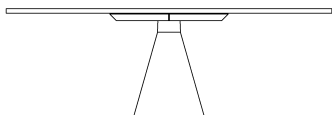

Tavolo ovale 120 x 220 cm

Materiali: Legno, Forbo

Finiture

-  Legno
Rovere naturale
-  Legno
Rovere bruno
-  Legno
Rovere scuro
-  Forbo
4175 Pebble
-  Forbo
4178 Iron
-  Forbo
4179 Smokey Blue
-  Forbo
4155 Pewter
-  Forbo
4164 Salsa
-  Forbo
4184 Olive
-  Forbo
4174 Conifer

Misure

Altezza:	73 cm	28" 47/64 inches
Larghezza:	120 cm	47" 1/4 inches
Lunghezza:	220 cm	86" 39/64 inches
Peso:	149 kg	328 lbs
Peso della confezione:	200 kg	441 lbs

Descrizione

Tavolo ovale con un supporto 120 x 220 cm con un supporto tronco conico in cemento, struttura a croce in acciaio verniciato nero. Piano disponibile in multistrato di betulla, con bordo a vista e top lastronato in rovere Slovenia in diverse finiture o rivestito in linoleum Forbo in diversi colori.