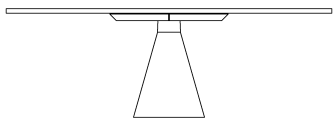

Tavolo rettangolare 100 x 220 cm

Materiali: Legno, Forbo

Finiture

-  Legno
Rovere naturale
-  Legno
Rovere bruno
-  Legno
Rovere scuro
-  Forbo
4175 Pebble
-  Forbo
4178 Iron
-  Forbo
4179 Smokey Blue
-  Forbo
4155 Pewter
-  Forbo
4164 Salsa
-  Forbo
4184 Olive
-  Forbo
4174 Conifer

Misure

Altezza:	73 cm	28" 47/64 inches
Larghezza:	100 cm	39" 3/8 inches
Lunghezza:	220 cm	86" 39/64 inches
Peso:	148 kg	326 lbs
Peso della confezione:	198 kg	437 lbs

Descrizione

Tavolo rettangolare 100 x 220 cm con un supporto tronco conico in cemento, struttura a croce in acciaio verniciato nero. Piano disponibile in vetro fumè (sp. 10mm) o in multistrato di betulla, con bordo a vista e top lastronato in rovere Slovenia in diverse finiture o rivestito in linoleum Forbo in diversi colori.