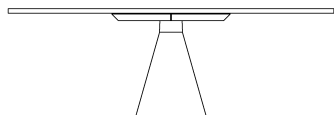

Tavolo rettangolare 100 x 220 cm

**Materiali:** Legno, Forbo

**Finiture**

-  Legno  
Rovere naturale
-  Legno  
Rovere bruno
-  Legno  
Rovere scuro
-  Forbo  
4175 Pebble
-  Forbo  
4178 Iron
-  Forbo  
4179 Smokey Blue
-  Forbo  
4155 Pewter
-  Forbo  
4164 Salsa
-  Forbo  
4184 Olive
-  Forbo  
4174 Conifer

**Misure**

Altezza:	73 cm	28" 47/64 inches
Larghezza:	100 cm	39" 3/8 inches
Lunghezza:	220 cm	86" 39/64 inches
Peso:	148 kg	326 lbs
Peso della confezione:	198 kg	437 lbs

**Descrizione**

Tavolo rettangolare 100 x 220 cm con un supporto tronco conico in cemento, struttura a croce in acciaio verniciato nero. Piano disponibile in vetro fumè (sp. 10mm) o in multistrato di betulla, con bordo a vista e top lastronato in rovere Slovenia in diverse finiture o rivestito in linoleum Forbo in diversi colori.