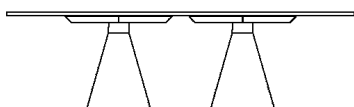

---

Tavolo rettangolare con due supporti 100 x  
260 cm  
ACLB44100260732\_

---

Tavolo rettangolare con due supporti 100 x 260 cm

---

Altezza: 73 cm

---

Larghezza: 100 cm

---

Lunghezza: 260 cm

---

**Materiali**

Legno

Vetro