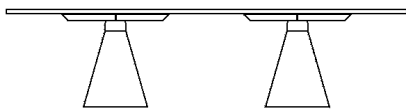

Tavolo rettangolare con due supporti 100 x  
 300 cm  
 ACLB44100300732\_

**Materiali**

Legno

Vetro

Tavolo rettangolare con due supporti 100 x 300 cm

Altezza: 73 cm

Larghezza: 100 cm

Lunghezza: 300 cm