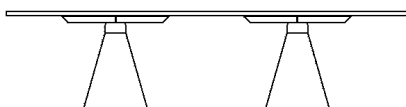

Tavolo rettangolare con due supporti 100 x
300 cm
ACLB44100300732_

Tavolo rettangolare con due supporti 100 x 280 cm

Altezza: 73 cm

Larghezza: 100 cm

Lunghezza: 300 cm

Materiali

Legno

Vetro